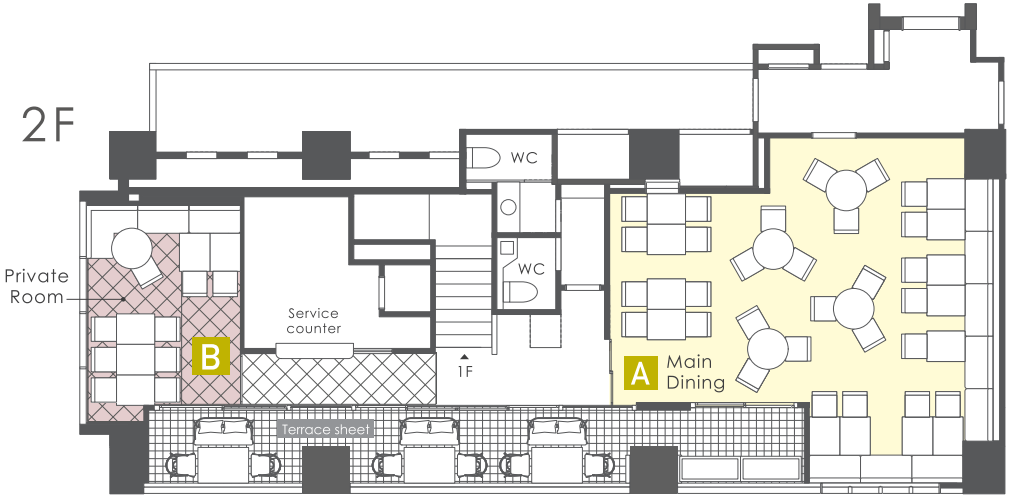

LAYOUT

貸切
予約
OK!

最大80名様(立食時)まで利用可能!

少人数でのアットホームな集まりから、ウェディングや

企業パーティーでの大人数のご利用まで、様々なシーンに対応します。

店内レイアウト

各エリアの収容人数と貸切の最低保証

A 16名～60名 / 着席45名 [最低保証 20万円～]

B 4名～15名 / 着席12名 [最低保証 5万円～]

Information / Facilities

ご利用人数と店内設備

席数: 75席 [店内51席 / テラス24席]

最大利用人数: [着席時] 45名様
[立食時] 80名様(晴天時)

貸切可能人数: 20名～80名様

店内設備: プロジェクター・スクリーン・音響完備(マイク利用可)

映像 / 音響機器: 各¥22,000