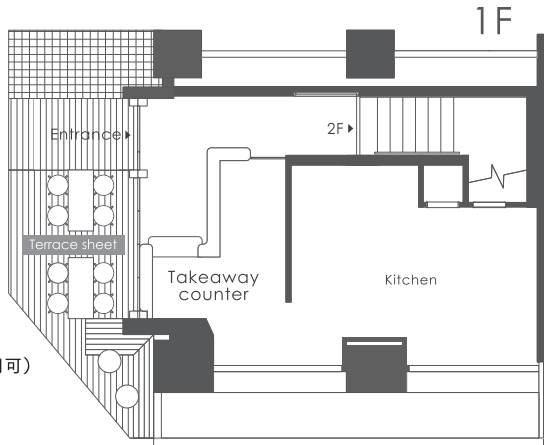

LAYOUT

貸切
予約
OK!

最大80名様(立食時)まで利用可能!

少人数でのアットホームな集まりから、ウェディングや

企業パーティーでの大人数のご利用まで、様々なシーンに対応します。

店内レイアウト

各エリアの収容人数と貸切の最低保証

A 16名～60名 / 着席45名 [最低保証 20万円～]

B 4名～15名 / 着席12名 [最低保証 5万円～]

Information / Facilities

ご利用人数と店内設備

席数: 75席 [店内51席 / テラス24席]

最大利用人数: [着席時] 45名様
[立食時] 80名様(晴天時)

貸切可能人数: 20名～80名様

店内設備: プロジェクター・スクリーン・音響完備(マイク利用可)

映像 / 音響機器: 各¥22,000

(HDMIプロジェクター・スクリーン / マイク2本・音響設備)

* マイクや映像・音響機器は、貸切時のみ使用可。* 映像・音響機器は、別途使用料を頂戴しております。

* 食べ物の持ち込みはお断りさせていただきます。

アンド オーヴォ

〒104-0045 東京都中央区築地2-14-6

Camel築地| 1F/2F ovo-tsukiji.tokyo/

Mon - Fri ..... 7:00 - 22:00 (21:00 l.o.)

Sat ..... 8:00 - 22:00 (21:00 l.o.)

Sun & Holiday ... 8:00 - 21:00 (20:00 l.o.)

Instagram

お得な情報
配信中

- ・日比谷線「築地駅」2番出口徒歩1分
- ・有楽町線「新富町駅」4番出口徒歩6分・大江戸線「築地市場駅」A1出口徒歩7分